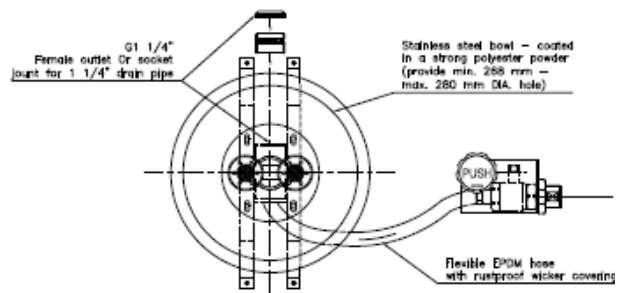

BROEN-LAB

ÖGON/ANSIKTSDUSCH 17 934 009

Ögon/ansiktsdusch med skål och bänkfäste. Alla delar är ytbehandlade med BROEN-LABs POLYCOAT som inte bara gör att ögon/ansiktsduschen syns väldigt bra, den står emot de flesta kemikalier, UV blekning och värme. Utrustad med FLOWFIX som gör spolbilden stadig i varierande vattentryck, kapacitet 26 l/min.

- Min. arbetstryck: 1,5 bar
- Fälls in i bänk
- POLYCOAT står emot de flesta kemikalier
- Uppsamlings-skål i rostfritt stål med POLYCOAT
- FLOWFIX: 26 l/min
- Inkl. 2-sidig efterlysande skylt, dekal & testkort
- Vikt: ca. 3,5 kg
- Anslutning: inv. DN15
- Avloppsanslutning: inv. DN32