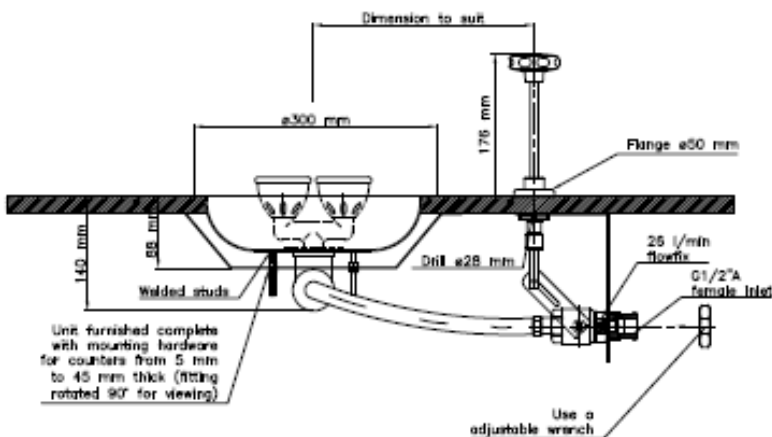

BROEN-LAB

ÖGON/ANSIKTSDUSCH 17 934 009

Ögon/ansiktsdusch med skål och bänkfäste. Alla delar är ytbehandlade med BROEN-LABs POLYCOAT som inte bara gör att ögon/ansiktsduschen syns väldigt bra, den står emot de flesta kemikalier, UV blekning och värme. Utrustad med FLOWFIX som gör spolbilden stadig i varierande vattentryck, kapacitet 26 l/min.

- Min. arbetstryck: 1,5 bar
- Fälls in i bänk
- POLYCOAT står emot de flesta kemikalier
- Uppsamlings-skål i rostfritt stål med POLYCOAT
- FLOWFIX: 26 l/min
- Inkl. 2-sidig efterlysande skylt, dekal & testkort
- Vikt: ca. 3,5 kg
- Anslutning: inv. DN15
- Avloppsanslutning: inv. DN32