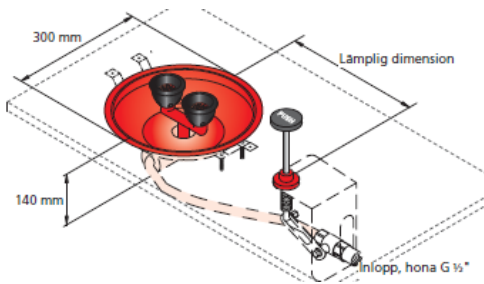

BROEN-LAB

ÖGON/ANSIKTSDUSCH 17 934 009

Ögon/ansiktsdusch med skål och bänkfäste. Alla delar är ytbehandlade med BROEN-LABs POLYCOAT som inte bara gör att ögon/ansiktsduschen syns väldigt bra, den står emot de flesta kemikalier, UV blekning och värme. Utrustad med FLOWFIX som gör spolbilden stadig i varierande vattentryck, kapacitet 26 l/min.

- Min. arbetstryck: 1,5 bar
- Fälls in i bänk
- POLYCOAT står emot de flesta kemikalier
- Uppsamlings-skål i rostfritt stål med POLYCOAT
- FLOWFIX: 26 l/min
- Inkl. 2-sidig efterlysande skylt, dekal & testkort
- Vikt: ca. 3,5 kg
- Anslutning: inv. DN15
- Avloppsanslutning: inv. DN32